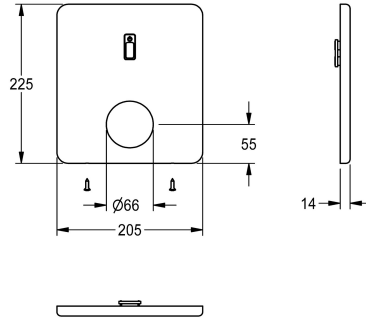

## KWC

Tapa cobertura acero inoxidable

Modell-Linie: F5 | ASET2008

Piezas de repuesto | Piezas de repuesto para duchas

### KWC-No.

**2030052745**

Placa de cubierta de acero inoxidable, 205 x 225 mm, con soporte de sensor y tornillos de fijación.

### Datos técnicos

Cantidad

1

Cantidad de unidades de medición

Piezas