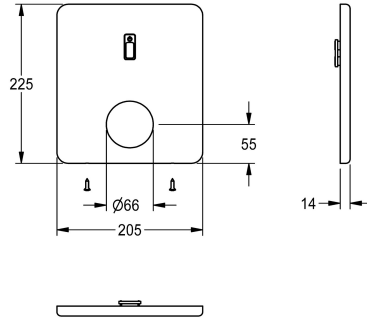

KWC

Placca di copertura in acciaio inox

Modell-Linie: F5 | ASET2008

Ricambi | Ricambi per rubinetteria doccia

KWC-No.

2030052745

Placca di copertura 205 x 225 mm, in acciaio inox, con supporto sensore e viti di fissaggio.

Dati tecnici

Capacità

1

Quantità UOM

Pezzi

teamNumber

0