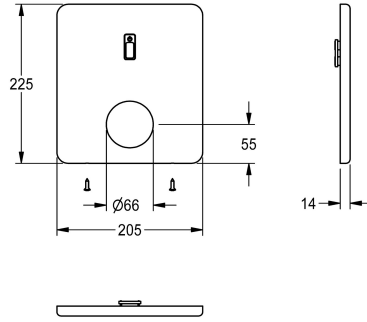

KWC

Placca di copertura in acciaio inox

Modell-Linie: F5 | ASET2008

Ricambi | Ricambi per rubinetteria doccia

KWC-No.

2030052745

Placca di copertura 205 x 225 mm, in acciaio inox, con supporto sensore e viti di fissaggio.

Dati tecnici

Capacità

1

Quantità UOM

Pezzi