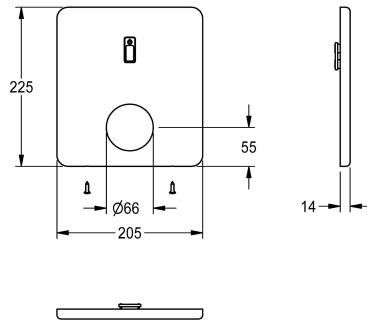

### Afdeekplaat in roestvrij staal

Modell-Linie: F5 | ASET2008

Reserve onderdelen | Reserve-onderdelen douches

#### KWC-No.

2030052745

Afdeekplaat in roestvrij staal 205 x 225 mm, met sensorhouder en bevestigingsschroeven.

#### Technical Data

Vulhoeveelheid

1

Hoeveelheid meeteenheid

Stuk