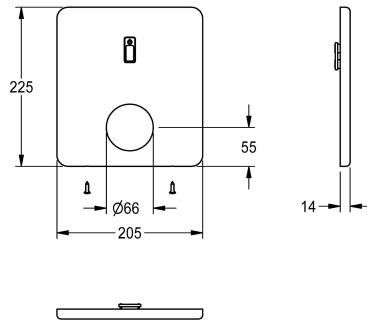

KWC

Afdeekplaat in roestvrij staal

Modell-Linie: F5 | ASET2008

Reserve onderdelen | Reserve-onderdelen douches

KWC-No.

2030052745

Afdeekplaat in roestvrij staal 205 x 225 mm, met sensorhouder en bevestigingsschroeven.

Technical Data

Vulhoeveelheid

1

Hoeveelheid meeteenheid

Stuk