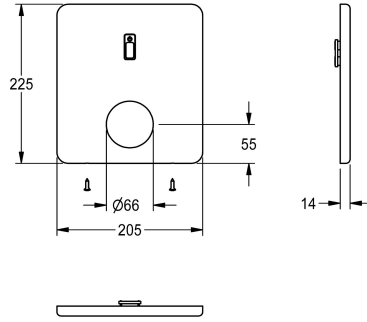

KWC

Panel ze stali szlachetnej

Modell-Linie: F5 | ASET2008

Aksesoria i elementy funkcyjne | Części zamienne do armatur natryskowych

KWC-No.

2030052745

Panel ze stali szlachetnej 205 x 225 mm, z uchwytem na czujnik i śrubami montażowymi

Dane techniczne

Pojemność

1

Ilość uom

Sztuka