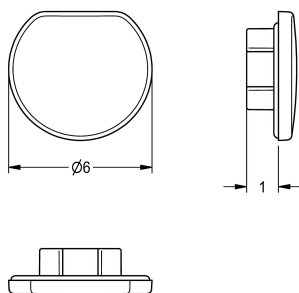

KWC

Zátka chromovaná

Modell-Linie: F5 | ASSX9004

Příslušenství a funkční díly | Příslušenství Umyvadlové armatury

KWC-No.

2030053006

Zátka chromovaná, jednotka balení 10 kusů.

Technické údaje

Celková hloubka

6 mm

Celková výška

2 mm

Celková šířka

6 mm

Množství

10