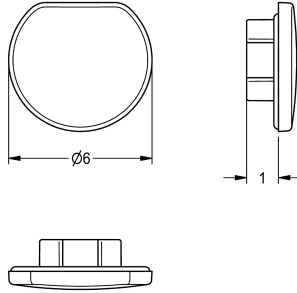

KWC

Stopfen verchromt

Modell-Linie: F5 | ASSX9004

Zubehör und Funktionsteile | Ersatzteile Armaturen

KWC-Nr.

2030053006

Stopfen verchromt, Inhalt 10 Stück.

Technische Daten

Gesamttiefe	6 mm
Gesamthöhe	2 mm
Gesamtbreite	6 mm
Füllmenge	10
Mengeneinheit	Stücke