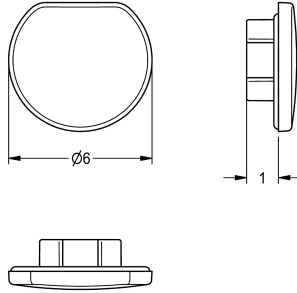

### Bouchon chromé

Modell-Linie: F5 | ASSX9004

Pièces de rechange | Pièces de rechange robinetterie

#### KWC-No.

**2030053006**

Bouchon chromé, emballage de 10 pièces

#### Données techniques

Profondeur totale	6 mm
Hauteur totale	2 mm
Largeur totale	6 mm
Unité de remplissage	10
Unité de mesure	Pièces
teamNumber	0