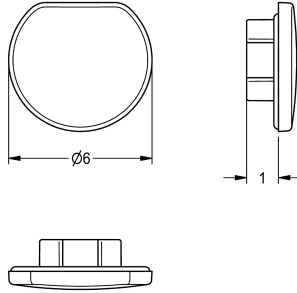

## KWC

Tappo cromato

Modell-Linie: F5 | ASSX9004

Ricambi | Accessori per rubinetterie per lavabi

### KWC-No.

**2030053006**

Tappo cromato, unità di imballaggio 10 pezzi.

### Dati tecnici

Profondità totale	6 mm
Altezza totale	2 mm
Larghezza complessiva	6 mm
Capacità	10
Quantità UOM	Pezzi
teamNumber	0