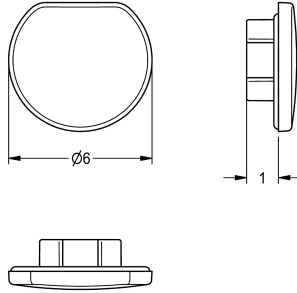

## KWC

Stop verchromd

Modell-Linie: F5 | ASSX9004

Reserve onderdelen | Reserve-onderdelen kranen

### KWC-No.

2030053006

Stop verchromd, verpakkingseenheid 10 stuks

### Technical Data

Totale diepte	6 mm
Totale hoogte	2 mm
Totale breedte	6 mm
Vulhoeveelheid	10
Hoeveelheid meeteenheid	Stuk