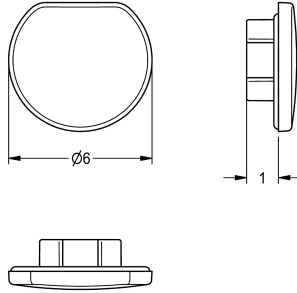

KWC

Stop verchromd

Modell-Linie: F5 | ASSX9004

Reserve onderdelen | Reserve-onderdelen kranen

KWC-No.

2030053006

Stop verchromd, verpakkingseenheid 10 stuks

Technical Data

Totale diepte	6 mm
Totale hoogte	2 mm
Totale breedte	6 mm
Vulhoeveelheid	10
Hoeveelheid meeteenheid	Stuk