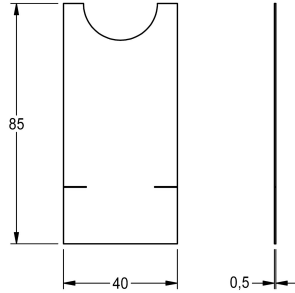

### KWC-No.

**2030053034**

Fólie, jednotka balení 10 kusů

### Technické údaje

Celková hloubka

0.5 mm

Celková výška

85 mm

Celková šířka

40 mm

Množství