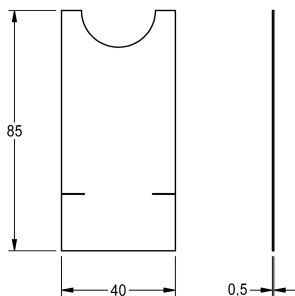

KWC Folie

Modell-Linie: F5 | ASET2010
Zubehör und Funktionsteile | Ersatzteile Armaturen

KWC-Nr.

2030053034

Folie, Inhalt 10 Stück

Technische Daten

Gesamttiefe	0.5 mm
Gesamthöhe	85 mm
Gesamtbreite	40 mm
Füllmenge	10
Mengeneinheit	Stücke