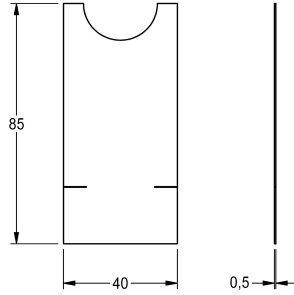

KWC

Folie

Modell-Linie: F5 | ASET2010

Zubehör und Funktionsteile | Ersatzteile Armaturen

KWC-Nr.

2030053034

Folie, Inhalt 10 Stück

Technische Daten

Gesamttiefe	0.5 mm
Gesamthöhe	85 mm
Gesamtbreite	40 mm
Füllmenge	10
Mengeneinheit	Stücke
teamNumber	0