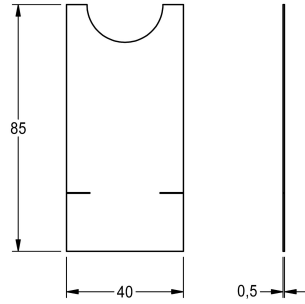

KWC
Folie

Modell-Linie: F5 | ASET2010 | 2030053034 | EAN/GTIN: 7612982267758
Zubehör und Funktionsteile | Ersatzteile Armaturen

Artikel-Nummer

2030053034

Folie, Inhalt 10 Stück

Technische Daten

Gesamttiefe	1 mm
Gesamthöhe	85 mm
Gesamtbreite	40 mm
Füllmenge	10
Mengeneinheit	Stücke