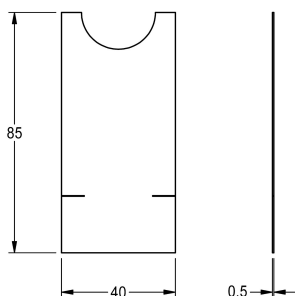

KWC Feuille

Modell-Linie: F5 | ASET2010
Pièces de rechange | Pièces de rechange robinetterie

KWC-No.

2030053034

Feuille, unité d'emballage 10 pièces

Données techniques

Profondeur totale	0.5 mm
Hauteur totale	85 mm
Largeur totale	40 mm
Unité de remplissage	10
Unité de mesure	Pièces