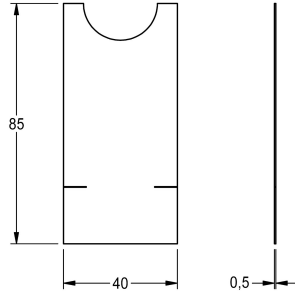

KWC Feuille

Modell-Linie: F5 | ASET2010
Pièces de rechange | Pièces de rechange robinetterie

KWC-No.

2030053034

Feuille, unité d'emballage 10 pièces

Données techniques

Profondeur totale	0.5 mm
Hauteur totale	85 mm
Largeur totale	40 mm
Unité de remplissage	10
Unité de mesure	Pièces
teamNumber	0