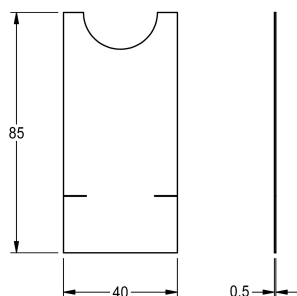

## KWC

Lamina

Modell-Linie: F5 | ASET2010

Ricambi | Accessori per rubinetterie per lavabi

### KWC-No.

**2030053034**

Lamina, unità di imballaggio 10 pezzi

### Dati tecnici

Profondità totale	0.5 mm
Altezza totale	85 mm
Larghezza complessiva	40 mm
Capacità	10
Quantità UOM	Pezzi
teamNumber	0