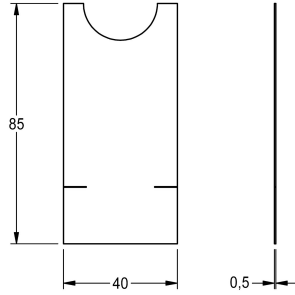

KWC Lamina

Modell-Linie: F5 | ASET2010
Ricambi | Accessori per rubinetterie per lavabi

KWC-No.

2030053034

Lamina, unità di imballaggio 10 pezzi

Dati tecnici

Profondità totale	0.5 mm
Altezza totale	85 mm
Larghezza complessiva	40 mm
Capacità	10
Quantità UOM	Pezzi