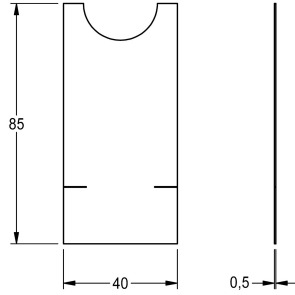

KWC

Folie

Modell-Linie: F5 | ASET2010

Reserve onderdelen | Reserve-onderdelen kranen

KWC-No.

2030053034

Folie, verpakkingseenheid 10 stuks.

Technical Data

Totale diepte	0.5 mm
Totale hoogte	85 mm
Totale breedte	40 mm
Vulhoeveelheid	10
Hoeveelheid meeteenheid	Stuk