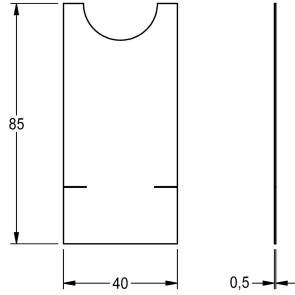

## KWC

Folie

Modell-Linie: F5 | ASET2010

Reserve onderdelen | Reserve-onderdelen kranen

### KWC-No.

2030053034

Folie, verpakkingseenheid 10 stuks.

### Technical Data

Totale diepte	0.5 mm
Totale hoogte	85 mm
Totale breedte	40 mm
Vulhoeveelheid	10
Hoeveelheid meeteenheid	Stuk