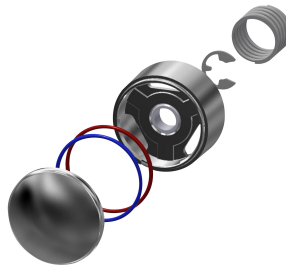

KWC

F3S - samouzavírací průtokový ventil DN 20

Modell-Linie: F3S | F3SV2009

Sprchové armatury | Hydraulicky řízené sprchy

KWC-No.

2030053188

F3S - samouzavírací průtokový ventil DN 20 k montáži na stěnu, pro sprchy. Samouzavírací funkční díl, hydraulicky řízený, konstrukce bez pístu, se samočinným zavíráním, nastavitelná doba průtoku. K připojení na smíchanou teplou nebo studenou vodu. Těleso včetně

Modell-Linie: F3S | F3SV2009

Sprchové armatury | Hydraulicky řízené sprchy

Termická dezinfekce

Způsob montáže

Ovládání

Typ sprchy

Objemový průtok při 3 barech

Připojení vody

Umístění vodovodní přípojky

Barevné varianty

Základní barva

Ne

montáž do zdi bez krabice

manuální

armatura do zdi

1.25 l/s

THREAD-INTERNAL

od spodu

bez

Chromový vzhled (lesklý)

Náhradní díly

O-kroužek, červený

2030042961
ASSV2002

O-kroužek, modrý