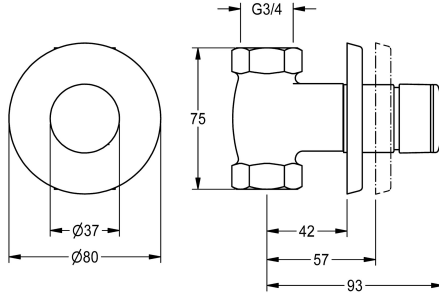

KWC

F3S - samouzavírací průtokový ventil DN 20

Modell-Linie: F3S | F3SV2009

Sprchové armatury | Hydraulicky řízené sprchy

KWC-No.

2030053188

F3S - samouzavírací průtokový ventil DN 20 k montáži na stěnu, pro sprchy. Samouzavírací funkční díl, hydraulicky řízený, konstrukce bez pístu, se samočinným zavíráním, nastavitelná doba průtoku. K připojení na smíchanou teplou nebo studenou vodu. Těleso včetně

sedla přepínacího ventilu, s vnitřním závitem G 3/4. Viditelné části leštěná chromovaná mosaz. S rozetou, nastavitelnost hloubky 15 mm.

Technické údaje

Dodatečná spojení
ATT-WS-BACKFLOWPREVENTER
ATT-WS-BUILTINMODEL
Výpočet průtoku studené vody
Cirkulace
A3000 open-kompatibilní
Připojení s pláceným zásobníkem vody
s filtrem
Nastavitelná doba průtoku
Ovládnání
pro ruční sprchu
ATT-WS-HYGIENE-FLUSH
Nominální průměr
Velikost přívodní trubky
Uzamykací mechanismus
Materiál armatury
Maximální doba průtoku
Minimální tlak průtoku
Minimální doba průtoku
Typ směšování
ATT-WS-ROSETTES
Bezpečnostní vypnutí
Automaticky vypouštěné sprchové potrubí
Zvuková izolace
Povrchová úprava armatury
ATT-WS-TEMPERATURELIMIT

Modell-Linie: F3S | F3SV2009

Sprchové armatury | Hydraulicky řízené sprchy

Termická dezinfekce

Způsob montáže

Ovládání

Typ sprchy

Objemový průtok při 3 barech

Připojení vody