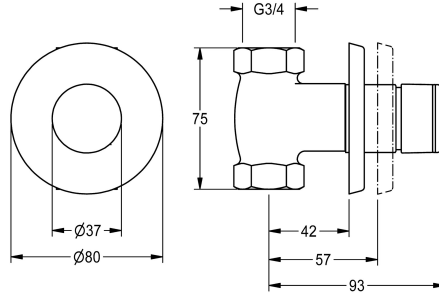

#### KWC-No.

**2030053188**

Rubinetteria temporizzata per doccia F3S, DN 20, per installazione a parete. Comando idraulico a chiusura automatica, cartuccia senza pistone, durata del flusso regolabile. Da collegare ad acqua

fredda o premiscelata. Alloggiamento con sede intercambiabile inclusa, filettatura interna G 3/4, parti visibili in ottone cromato lucido e con rosetta di copertura. regolazione in profondità 15 mm.