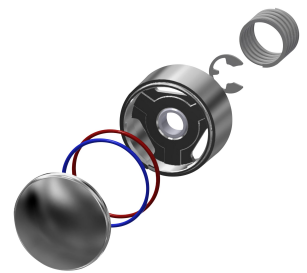

O-ring, blu

2030042962
ASSV2003

Cappuccio a pressione

2030042960
ASSV2001