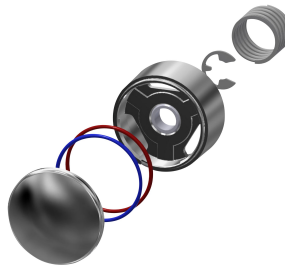

### F3S Przelotowa podtynkowa bateria samozamykająca bez mieszacza DN 20

Modell-Linie: F3S | F3SV2009

Armatura natryskowa | Armatura natryskowa

#### KWC-No.

**2030053188**

F3S Samozamykająca przelotowa bateria bez mieszacza DN 20 do zabudowy podtynkowej, do natrysków. Samozamykający element funkcyjny, sterowany hydraulicznie, konstrukcja bezłokowa, zamykający się samoczynnie, regulowany czas

wyptywu wody. Podłączenie do wstępnie zmieszanej wody ciepłej lub zimnej. Obudowa wraz z wymiennym gniazdem, gwint wewnętrzny G 3/4, widoczne elementy mosiężne polerowane, powłoka chromowana. Z rozetką, regulacja głębokości 15 mm.

#### Części zamienne

**Uszczelka, czerwony**

**2030042961**  
ASSV2002

**Uszczelka, niebieski**

**2030042962**  
ASSV2003

**Przycisk**

**2030042960**  
ASSV2001

**Rozeta**