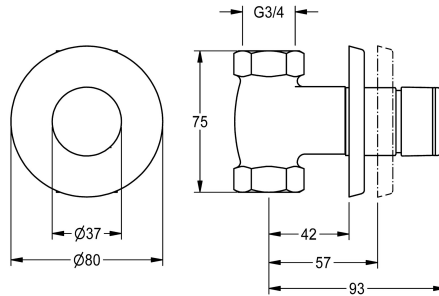

KWC

F3S Przelotowa podtynkowa bateria samozamykająca bez mieszacza DN 20

Modell-Linie: F3S | F3SV2009

Armatura natryskowa | Armatura natryskowa

KWC-No.

2030053188

F3S Samozamykająca przelotowa bateria bez mieszacza DN 20 do zabudowy podtynkowej, do natrysków. Samozamykający element funkcyjny, sterowany hydraulicznie, konstrukcja bezłokowa, zamykający się samoczynnie, regulowany czas

wyptywu wody. Podłączenie do wstępnie zmieszanej wody ciepłej lub zimnej. Obudowa wraz z wymiennym gniazdem, gwint wewnętrzny G 3/4, widoczne elementy mosiężne polerowane, powłoka chromowana. Z rozetką, regulacja głębokości 15 mm.

Dane techniczne

Dodatkowe połączenia
ATT-WS-BACKFLOWPREVENTER
ATT-WS-BUILTINMODEL
Normatywny wypływ zimnej wody
Cyrkulacja
A3000 open-kompatybilny
Połączenie z dozownikiem odpłatnego udostępniania wody z filtrem
Czas przepływu możliwy do ustawienia
Zasada funkcjonowania do główki prysznicowej
Płukanie higieniczne
Średnica nominalna
Średnica dopływu
Mechanizm blokujący
Materiał złączki
Maksymalny czas przepływu
Wymagane ciśnienie robocze
Minimalny czas przepływu
Sposób mieszania
ATT-WS-ROSETTES
Wyłączenie awaryjne
Rura spustowa prysznicowa
Izolacja akustyczna
Wykończenie powierzchni
ATT-WS-TEMPERATURELIMIT

Nie
Nie
BUILT-IN
0,3 l/s
Nie
Nie
Nie
Nie
Nie
Nie
Nie
Tak
Samozamykający hydraulicznie
Nie
Nie
DN 20
G3-4
TOP-NONCERAMIC
Mosiądz
30 Sekundy
1 bar
5 Sekundy
Nie
Tak
Nie
Nie
Nie
Nie
Chromowany
Nie