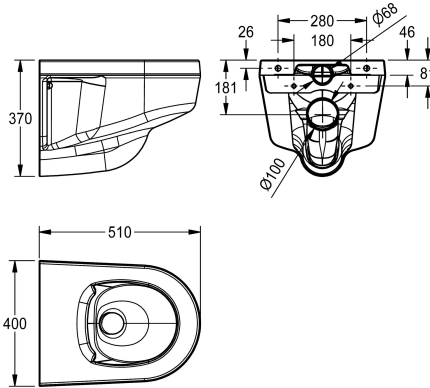

KWC

Wall mounted rimless WC pan

Modell-Linie: DVS | VR99-086
WC och urinoarer | WC

KWC-No.

2030053462

Spolkantslös djupspolningstoalett för väggmontering, av glasfiberförstärkt, slagfast plast, med lättskött gelcoat-yta, godstjocklek 8 mm, vit (RAL 9016), sömlös tillverkning, suicidpreventiv och vandalskyddad, resistent för användning i högsäkerhetsområden, spolnings sätt certifierat enligt SS-EN 997,

vattenspolmängd minst 4 liter, tillopp bakifrån (diameter 55 mm), vågrät utmatning bak med vattenlås (diameter 100 mm), inklusive monteringsplatta av rostfritt stål enligt EN33.

Mått 400 x 370 x 510 mm (B x H x D)

Technical Data

Material
Utloppets storlek
Övergripande djup
Total höjd
Total bredd
Typ av WC

Syntetisk
DN 100
510 mm
370 mm
400 mm
Vägghängd