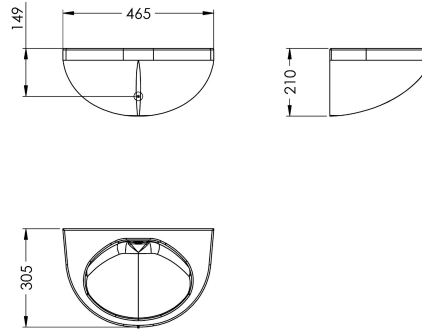

KWC

Umyvadlo na mytí rukou

Modell-Linie: DVS | VR99-081

Umyvadla | Umyvadla

KWC-No.

2030053464

Umyvadlo na mytí rukou k montáži na stěnu, z nárazuvzdorné umělé hmoty zesílené skleněnými vlákny, s povrchem gelcoat nenáročným na údržbu, tloušťka materiálu 8 mm, barva bílá (RAL 9016), beze švů vytvarované, oválná prohlubeň bez přeplavu a bez otvoru pro baterii, se závitovými tyčemi M12 x 300 mm k montáži ze servisní

místnosti pro zabránění vandalizmu, odpadní trubka DN 32. Montáž sifonu (zajišťuje zákazník) se provádí v servisní místnosti.

Rozměry 465 x 210 x 305 mm (š x v x h)

Rozměry prohlubně 339 x 210 x 250 mm (š x v x h)

Technické údaje

Umyvadlo - výška	210 mm
Umyvadlo - hloubka	250 mm
Umyvadlo - šířka	339 mm
Materiál	syntetický
Tloušťka materiálu	8 mm
Celková hloubka	305 mm
Celková výška	210 mm
Celková šířka	465 mm
Průměr sifonu	DN 32
Včetně sifonu	Ne