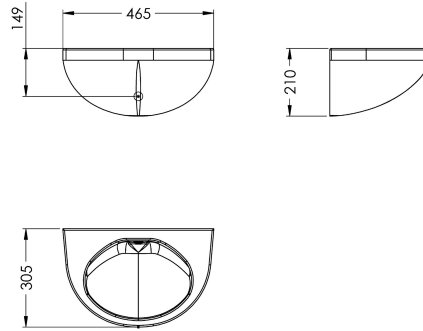

KWC Wastafel

Modell-Linie: DVS | VR99-081
Wastafels | Wastafels

KWC-No.

2030053464

Wastafel voor wandmontage, van glasvezelversterkte, slagvaste kunststof, met onderhoudsvriendelijk gelcoatooppervlak, materiaaldikte 8 mm, kleurtoon wit (RAL 9016), naadloos, ovale kom zonder overloop en zonder kraangat, met draadstangen M12x300 mm voor vandaalbestendige montage via technische

ruimte, afvoer DN32, montage van sifon (niet meegeleverd) via technische ruimte.

Afmetingen 465 x 210 x 305 mm (B x H x D)
Afmetingen kom 339 x 210 x 250 mm (B x H x D)

Technical Data

Kuip - kuip diepte	210 mm
Kuip - diepte	250 mm
Kuip - breedte	339 mm
Materiaal	Kunststof
Materiaaldikte	8 mm
Totale diepte	305 mm
Totale hoogte	210 mm
Totale breedte	465 mm
Sifon diameter	DN 32
inclusief sifon	Neen

Reserve onderdelen

Stainless steel waste grid

2030060183

Rubber bung

2030060185

KWC
Wastafel

Modell-Linie: DVS | VR99-081
Wastafels | Wastafels

VR01-032