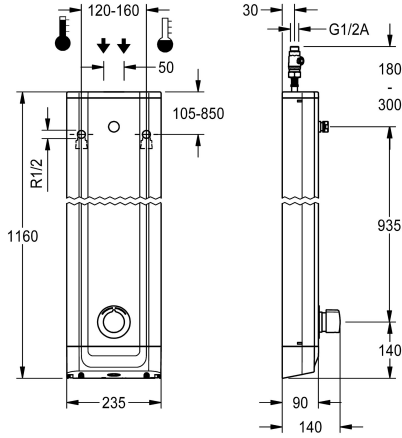

Modell-Linie: F5S | F5SM2020

Duchas | Duchas con control hidráulico

KWC-No.

2030054248

2030056581

con vaciado automático de la tubería de la ducha

Dispositivo de evacuación

No

Si

Panel de ducha de acero inoxidable F5S-Mix para instalación en superficie con mezclador monomando con cierre automático DN 15 y manguitos de conexión para cabezal de ducha. Cartucho mezclador con cierre automático FRAMIC, con control hidráulico, sin mantenimiento y sin estancamiento, con tecnología de discos de cerámica, con cierre automático, independiente de la presión de flujo, gracias a su diseño de separación de medios. Duración de flujo ajustable de forma continua. Con tope de temperatura ajustable y protección antigiro. Para la conexión al agua caliente y fría. Versión totalmente metálica, partes visibles cromadas.

Manguitos de conexión para cabezal de ducha independiente necesario KWC DN 15 con regulador de caudal premontado 9,0 l/m. Carcasa de acero inoxidable con superficie funcional elevada y tapa de cierre de plástico. Tubos flexibles de conexión con reguladores del flujo de agua bloqueables con válvula de retención y filtro.

Dimensiones de la carcasa 235 x 1160 x 90 mm (L x A x P)

El cabezal de ducha debe pedirse por separado.

Datos técnicos

Conexiones adicionales

ATT-WS-BACKFLOWPREVENTER

Circulation

A3000 open-compatible

conexión con dispensador de prepago

con filtro

Tiempo de flujo ajustable

Mecanismo de activación

para teleducha

ATT-WS-HYGIENE-FLUSH

Diámetro de entrada

Diámetro de entrada

Mecanismo de cierre

Material

Código cubierta

Material

Tiempo de descarga máximo

Presión de caudal mínimo

Descarga mínima

Mezcla

Profundidad

No

Si

No

No

No es posible

Si

Si

cierre hidráulico

No

No

DN 15

G-1-2-A

TOP-CERAMIC

Acero inoxidable

1.4301

Latón

35 Segundos

1.5 bar

5 Segundos

Si

90 mm