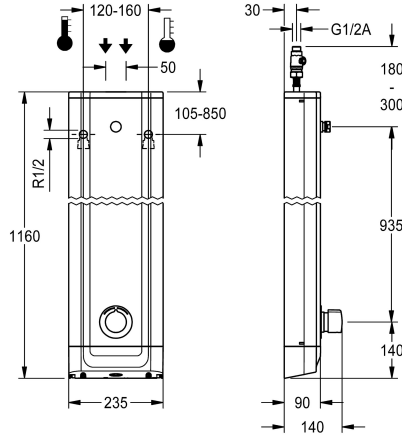

KWC F5S-Mix

Suihkupaneeli ruostumattomasta teräksestä

Modell-Linie: F5S | F5SM2020

Suihkut ja suihkupaneelit | Itsesulkeutuvat suihkut

KWC-No.

2030054248

liitäntä suihkupäälle

2030056581

automaattisella suihkuputken tyhjennyksellä, liitäntä suihkupäälle

Suihkuputki kuivaus

Ei

Kyllä

Ruostumattomasta teräksestä valmistettu F5S-Mix-suihkupaneeli pinta-asennukseen, itsesulkeutuva venttiili ja DN 15 -painonappihana sekä liitäntä suihkupäälle. Itsesulkeutuva FRAMIC-sekoituslaite; hydraulisesti ohjattu, vähän huoltoa tarvitseva ja tukkeutumaton, keraamisella kiekkotekniikalla. Itsetoimisesti sulkeutuva, itsenäinen rakenne mahdollistaa virtauspaineesta riippumattoman toiminnan. Virtausaika säädettävissä portaattomasti. Varustettu säädettävällä ja tahattomalta kääntämiseltä suojatulla lämpötilanrajoittimella.

Liitetään lämpimään ja kylmään veteen. Metallirakenne, näkyvät osat kromattu ja kiillotettu. Liitäntä erikseen tarvittavalle KWC-suihkupäälle DN 15, jossa esiasennettu suihkun virtaaman säädin 9,0 l/min. Kotelointi ruostumatonta terästä, tyylikäs käyttöpaneeli ja muovitulpat. Liitäntäletkuissa lukittavat vedenvirtauksen säätimet, takaisinvirtauksen estimet ja sihti. Koteloinnin mitat 235 x 1160 x 90 mm (L x K x S). Suihkupää on tilattava erikseen.

Tekniset tiedot

Lisä liitännät

takaisinvirtauksenestimellä

Kierto

A3000 open-yhteensopiva

Liitäntä maksulliseen juomavesiautomaattiin

suodattimella

Säädettävä virtausaika

Toiminnallinen periaate

käsisuihkua varten

Hygienia huuhtelu

Nimellinen halkaisija

Sisääntuloaukon koko

Lukitusmekanismi

Kotelon materiaali

Rst teräslaji kotelo

liittimen materiaali

Maksimi virtausaika

Minimi virtauspaine

Minimi virtausaika

Sekoituksen tyyppi

Kokonaissyvyys

Ei

Kyllä

Ei

Ei

Ei mahdollinen

Kyllä

Kyllä

hydraulisesti itsesulkeutuva

Ei

Ei

DN 15

G-1-2-A

Keraaminen yläosa

Ruostumaton teräs

1.4301

Messinki

35 Sekunnit

1.5 baari

5 Sekunnit

Kyllä

90 mm