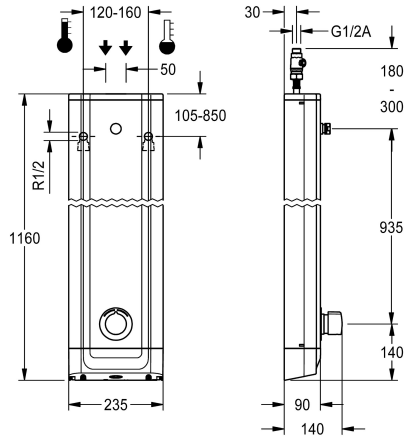

Modell-Linie: F5S | F5SM2020

Douches | Douches à commande hydraulique

KWC-No.

2030054248

2030056581

avec vidange automatique du tuyau de douche

Tuyau de vidage de douche

Non

Oui

Panneau de douche F5S-Mix en acier inox pour montage en saillie avec mitigeur monocommande à fermeture automatique DN 15 et raccord pour pomme de douche. Cartouche mélangeuse à fermeture automatique FRAMIC, à commande hydraulique, nécessitant peu de maintenance et sans stagnation, avec technique à disques de céramique, fermant automatiquement, indépendante de la pression de débit grâce à la construction à fluides séparés. Durée d'écoulement réglable en continu. Avec butée de température réglable et sans torsion possible. Pour le raccordement sur les arrivées d'eau chaude et d'eau froide. Robinetterie entièrement

métallique, parties visibles polies et chromées. Raccord DN 15 pour pomme de douche KWC (non fournie) avec régulateur de débit prémonté 9,0 l/min. Corps en acier inoxydable et extrémités en plastique. Flexibles de raccordement à régulateur de débit verrouillable avec clapet anti-retour et filtre.

Dimensions du boîtier 235 x 1160 x 90 mm (L x H x P)

La pomme de douche doit être commandée séparément.

Données techniques

Connexions supplémentaires

ATT-WS-BACKFLOWPREVENTER

Circulation

A3000 open-compatible

Connexion avec distributeur d'eau payante

avec filtre

Durée d'écoulement réglable

Principe de fonctionnement

pour douche à main

ATT-WS-HYGIENE-FLUSH

Diamètre intérieur

Taille de l'alimentation

Mécanisme de fermeture

Matière du boîtier

Code matériel du boîtier

Matière de l'installation

Durée maximale de rinçage

Pression dynamique minimale

Durée d'écoulement minimum

Type de mélangeur

Profondeur totale

Non

Oui

Non

Non

Pas possible

Oui

Oui

Fermeture automatique hydraulique

Non

Non

DN 15

G-1-2-A

TOP-CERAMIC

Acier inoxydable

1.4301

Laiton

35 Secondes

1.5 Bar

5 Secondes

Oui

90 mm