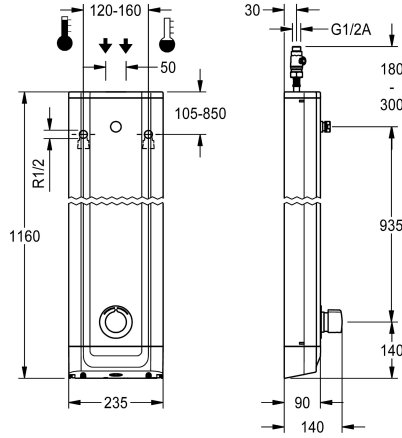

KWC

F5S-Mix douchepaneel van roestvrij staal

Modell-Linie: F5S | F5SM2020

Douches | Zelfsluitende douchekranen

KWC-No.

2030054248

2030056581

Met automatische douchebuisleidinging

Douchepijp spui

Neen

Ja

F5S-Mix douchepaneel van roestvrij staal voor opbouwmontage met zelfsluitende eengreepsmengkraan DN15 en aansluitstuk voor douchekop. Zelfsluitende FRAMIC-mengpatroon, hydraulisch gestuurd, onderhoudsarm en stagnatievrij, met keramische schijftechniek, automatisch sluitend, onafhankelijk van de stromingsdruk dankzij de constructie met gescheiden kamers. Stromingstijd traploos instelbaar. Met instelbare en tegen doordraaien beveiligde temperatuuraanslag. Voor aansluiting op warm en koud water. Volledig uitgevoerd in metaal, zichtbare delen

gepolijst en verchromd. Aansluitstuk voor apart vereiste KWC-douchekop DN 15 met voorgemonteerde debietregelaar 9,0 l/min, behuizing van roestvrij staal met hoogwaardig functioneel oppervlak en afdekkappen van kunststof. Aansluitlangen met afsluitbare debietregelingen met terugslagbegrenzer en zeef.

Behuizingafmetingen 235 x 1160 x 90 mm (B x H x D)

Douchekop moet apart worden besteld.

Technical Data

Extra aansluitingen

ATT-WS-BACKFLOWPREVENTER

Circulatie

A3000 open-compatibel

Verbinding met betaalde waterafgifte

met filter

Instelbare looptijd

Werkingsprincipe

voor handdouche

Hygiënespoeling

Diameter nominaal

Inlaat omvang

Vergrendelmechanisme

Materiaal behuizing

materiaalcode omhulsel

Materiaal montage

Maximale looptijd

Minimum dynamische druk

Minimale looptijd

Type menging

Totale diepte

Neen

Ja

Neen

Neen

Niet mogelijk

Ja

Ja

Hydraulisch zelfsluitend

Neen

Neen

DN 15

G-1-2-A

TOP-CERAMIC

Roestvrij staal

1.4301

Messing

35 Seconden

1.5 bar

5 Seconden

Ja

90 mm