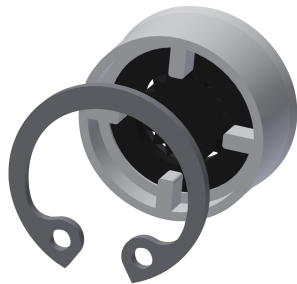

Regulátor průtoku 12,0 l/min

2000104783
ESHHE0002