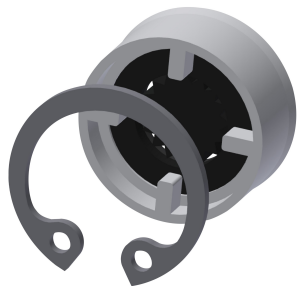

KWC F5E-Therm Sprchový panel z ušlechtilé oceli

Modell-Linie: F5E | F5ET2020
Sprchové armatury | Elektronicky řízené sprchy

Regulátor průtoku 9,0 l/min

2000104782
ESHHE0001

Ošetřovací sada

2000109019
ZWSPL0024

Ošetřování ušlechtilé oceli CHROMOL

2000105091
ZWSPL0023