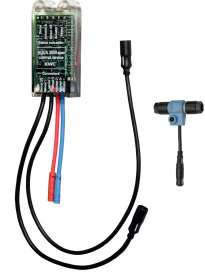

Elektronický modul EM5 pro sprchové armatury F5

2030041918
ACET2001