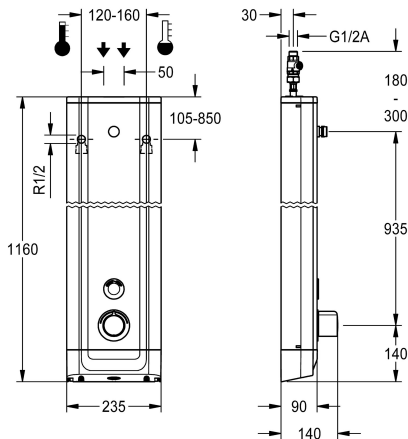

### KWC-No.

2030054250

F5E-Therm - sprchový panel z ušlechtilé oceli k montáži na omítku s termostatickou baterií a připojovacím hrdlem pro sprchovou hlavici. S elektronickým řízením, k připojení na teplou a studenou vodu. Funkční blok s integrovanou kartuší a elektromagnetickým ventilem, termostatem a zařízením pro volitelný obtokový magnetický ventil a kartuši k provádění termické dezinfekce řízené programem. Termostat s kovovou rukojetí s nastavitelným teplotním dorazem s pojistkou proti přetočení a možností ručně prováděné termické dezinfekce. Celokovové provedení, viditelné části leštěné chromované. Připojovací hrdlo pro samostatně opatřenu sprchovou hadici KWC DN 15 s předmontovaným regulátorem průtoku 9,0 l/min. Plášť z ušlechtilé oceli s mírně vystouplou funkční plochou a umělohmotnými kryty. Dotykový senzor včetně řídicí

Rozměry pláště 235 x 1160 x 90 mm (š x v x h)  
Sprchová hadice a příhrádka na baterii včetně baterie nebo síťový zdroj a prodlužovací kabel se musí objednat zvlášť.