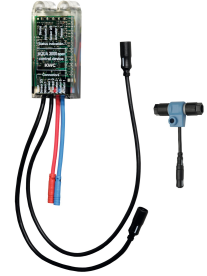

KWC F5E-Therm Panel de ducha de acero inoxidable

Modell-Linie: F5E | F5ET2020
Duchas | Duchas con control remoto electrónico

KWC-No.

2030054250

Panel de ducha de acero inoxidable F5E-Therm para instalación en superficie con batería de termostato y manguitos de conexión para cabezal de ducha. Con control electrónico, para conexión a las tuberías de agua caliente y fría. Bloque funcional con cartucho de válvula electromagnética integrado, termostato y dispositivo para cartucho de válvula electromagnética de derivación opcional para la realización de una desinfección térmica controlada por programa. Termostato con mango de metal con tope de temperatura ajustable y protección antigiro, así como con la opción de realizar una desinfección térmica manual. Versión totalmente metálica, partes visibles cromadas. Manguitos de conexión para cabezal de ducha independiente necesario KWC DN 15 con regulador de caudal premontado 9,0 l/m. Carcasa de acero inoxidable con superficie funcional elevada y tapa de cierre de plástico. Sensor de palpación con electrónica de control, función de parada y desconexión de la limpieza. Tubos flexibles de conexión

2030057069
ACXX2014

Prolongador de la carcasa para paneles de ducha de acero inoxidable F5

2030057070
ACXX2015

Compartimento para gel de ducha para paneles de ducha F5

2030057077
ACXX2021

Modulo electrónico EM5 ID 07040

2030041918
ACET2001

Juego de conexión para panel de ducha

2000104916
ZSHOW0006

Adaptador de conexión

2000101441
AQRM928

Piezas de recambio

Plaquetas de cubierta

2030031443
ESHOW0059