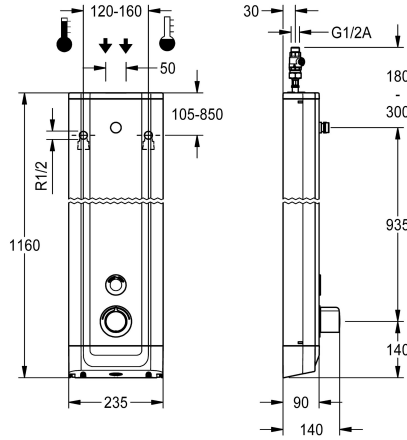

KWC F5E-Therm Panel de ducha de acero inoxidable

Modell-Linie: F5E | F5ET2020
Duchas | Duchas con control remoto electrónico

KWC-No.

2030054250

Panel de ducha de acero inoxidable F5E-Therm para instalación en superficie con batería de termostato y manguitos de conexión para cabezal de ducha. Con control electrónico, para conexión a las tuberías de agua caliente y fría. Bloque funcional con cartucho de válvula electromagnética integrado, termostato y dispositivo para cartucho de válvula electromagnética de derivación opcional para la realización de una desinfección térmica controlada por programa. Termostato con mango de metal con tope de temperatura ajustable y protección antigiro, así como con la opción de realizar una desinfección térmica manual. Versión totalmente metálica, partes visibles cromadas. Manguitos de conexión para cabezal de ducha independiente necesario KWC DN 15 con regulador de caudal premontado 9,0 l/m. Carcasa de acero inoxidable con superficie funcional elevada y tapa de cierre de plástico. Sensor de palpación con electrónica de control, función de parada y desconexión de la limpieza. Tubos flexibles de conexión

Dimensiones de la carcasa 235 x 1160 x 90 mm (L x A x P)

El cabezal de ducha y el compartimento para la batería, incluida la batería o la fuente de alimentación y el cable de extensión, deben solicitarse por separado.