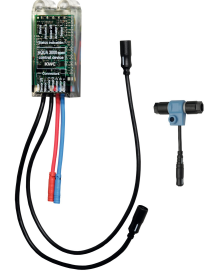

KWC F5E-Therm Panneau de douche en acier inoxydable

Modell-Linie: F5E | F5ET2020

Douches | Douches à fermeture électronique

KWC-No.

2030054250

Panneau de douche F5E-Therm en acier inox pour montage en saillie avec mitigeur thermostatique et raccord pour pomme de douche. À commande électronique, pour le raccordement sur les arrivées d'eau chaude et d'eau froide. Bloc fonctionnel avec cartouche d'électrovanne intégrée, thermostat et dispositif pour une cartouche d'électrovanne de dérivation en option pour effectuer une désinfection thermique programmable. Thermostat avec poignée métallique à butée de température réglable et sans torsion, et avec possibilité de désinfection thermique manuelle. Robinetterie entièrement métallique, parties visibles polies et chromées. Raccord DN 15 pour pomme de douche KWC (non fournie) avec régulateur de débit prémonté 9,0 l/min. Corps en acier inoxydable et extrémités en plastique. Capteur tactile avec électronique de commande à fonction de marche/arrêt et désactivation pour le nettoyage.

2030057069
ACXX2014

Prolongateur de boîtier pour panneaux de douche F5 en acier inoxydable

2030057070
ACXX2015

Support pour gel douche pour panneaux de douche F5

2030057077
ACXX2021

Module électronique pour robinetteries de douche F5

2030041918
ACET2001

Kit de connexion pour panneau de douche

2000104916
ZSHOW0006

Adaptateur de raccordement

2000101441
AQRM92B

Pièces de rechange

Plaquette de protection

2030031443
ESHOW0059