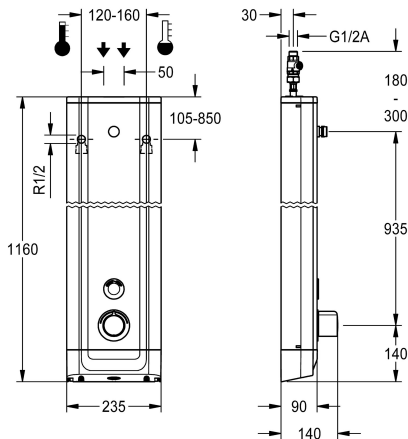

KWC F5E-Therm Panneau de douche en acier inoxydable

Modell-Linie: F5E | F5ET2020

Douches | Douches à fermeture électronique

KWC-No.

2030054250

Panneau de douche F5E-Therm en acier inox pour montage en saillie avec mitigeur thermostatique et raccord pour pomme de douche. À commande électronique, pour le raccordement sur les arrivées d'eau chaude et d'eau froide. Bloc fonctionnel avec cartouche d'électrovanne intégrée, thermostat et dispositif pour une cartouche d'électrovanne de dérivation en option pour effectuer une désinfection thermique programmable. Thermostat avec poignée métallique à butée de température réglable et sans torsion, et avec possibilité de désinfection thermique manuelle. Robinetterie entièrement métallique, parties visibles polies et chromées. Raccord DN 15 pour pomme de douche KWC (non fournie) avec régulateur de débit prémonté 9,0 l/min. Corps en acier inoxydable et extrémités en plastique. Capteur tactile avec électronique de commande à fonction de marche/arrêt et désactivation pour le nettoyage.

Dimensions du boîtier 235 x 1160 x 90 mm (L x H x P)

La pomme de douche et le compartiment à pile avec pile ou le bloc d'alimentation plus rallonge doivent être commandés séparément.

Données techniques

Connexions supplémentaires

Principe de fonctionnement

pour douche à main

ATT-WS-HYGIENE-FLUSH

Diamètre intérieur

Taille de l'alimentation

Mécanisme de fermeture

Matière du boîtier

Code matériel du boîtier