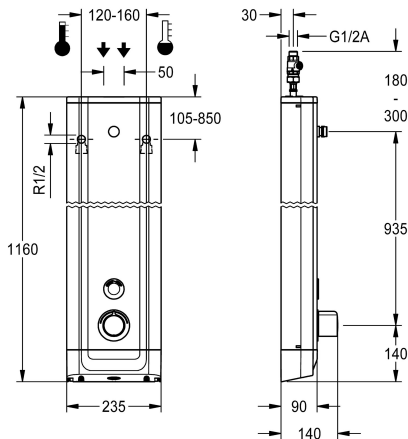

### KWC-No.

2030054250

Pannello doccia F5E-Therm in acciaio inox per montaggio a parete con miscelatore termostatico e connessioni per soffione. A comando elettrico, da collegare all'acqua calda e fredda. Blocco funzionale con cartuccia per elettrovalvola integrata, termostato e dispositivo per cartuccia elettrovalvola di bypass opzionale per l'esecuzione di una disinfezione termica comandata da programma. Termostato con impugnatura in metallo e blocco temperatura regolabile e antitorsione. Possibilità di eseguire una disinfezione termica manuale. Costruzione interamente metallica, parti visibili cromate. connessioni per soffione KWC necessariamente separato DN 15 con regolatore del flusso pre-assemblato da 9,0 l/min. Alloggiamento in acciaio inox con superficie funzionale rialzata e coperture in plastica. Sensore a pulsante comprensivo di elettronica di comando con funzione di Avvio/arresto e spegnimento

Dimensioni alloggiamento 235 x 1160 x 90 mm (L x A x P)

Il soffione così come lo scomparto batteria comprensivo di batteria o l'alimentatore con cavo di prolunga vanno ordinati separatamente.