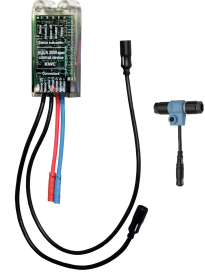

KWC F5E-Therm Pannello doccia in acciaio inox

Modell-Linie: F5E | F5ET2020
Rubinetterie per doccia | Rubinetterie elettroniche per doccia

Estensione alloggiamento per
pannello doccia F5 in acciaio inox

2030057069
ACXX2014

Estensione alloggiamento per
pannello doccia F5 in acciaio inox

2030057070
ACXX2015

Vaschetta portasapone per pannello
doccia F5

2030057077
ACXX2021

Modulo elettronico EM5 per docce

2030041918
ACET2001