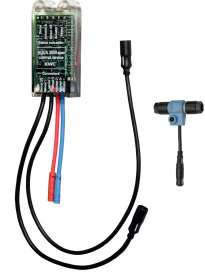

KWC F5E-Therm Douchepaneel van roestvrij staal

Modell-Linie: F5E | F5ET2020
Douches | Elektronisch gestuurde douchekranen

KWC-No.

2030054250

F5E-Therm douchepaneel van roestvrij staal voor opbouwmontage met thermostaatmengkraan en aansluitstuk voor douchekop. Elektronisch gestuurd, voor aansluiting op warm en koud water. Functieblok met geïntegreerde patroon voorzien van magneetklep, thermostaat en inrichting voor optionele bypasspatroon voorzien van magneetklep voor de uitvoering van een programmagestuurde thermische desinfectie. Thermostaat met metalen greep met instelbare en tegen doordraaien beveiligde temperatuuraanslag en mogelijkheid voor de uitvoering van een handmatige thermische desinfectie. Volledig uitgevoerd in metaal, zichtbare delen gepolijst en verchromd. Aansluitstuk voor apart vereiste KWC-douchekop DN 15 met voorgesmonteerde debietregelaar 9,0 l/min, behuizing van roestvrij staal met hoogwaardig functioneel oppervlak en afdekcapen van kunststof. Tastsensor inclusief elektronica met

Behuizing voor F5-douchepanelen van roestvrij staal

2030057069
ACXX2014

Behuizing voor F5-douchepanelen van roestvrij staal

2030057070
ACXX2015

Douchegeelbakje voor F5-douchepanelen

2030057077
ACXX2021

Elektronische module voor F5 douchekranen

2030041918
ACET2001

Aansluitset voor douchepaneel

2000104916
ZSHOW0006

Aansluitstuk

2000101441
AQRM928

Reserve onderdelen

Afdekplaatjes

2030031443
ESHOW0059