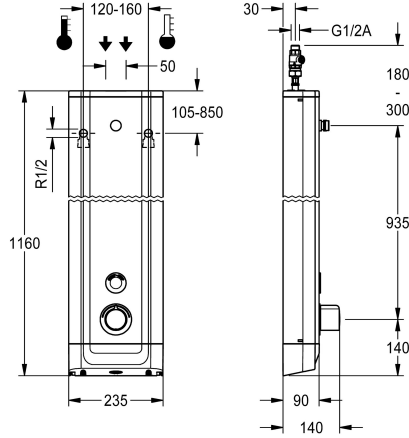

KWC F5E-Therm Douchepaneel van roestvrij staal

Modell-Linie: F5E | F5ET2020
Douches | Elektronisch gestuurde douchekranen

KWC-No.

2030054250

F5E-Therm douchepaneel van roestvrij staal voor opbouwmontage met thermostaatmengkraan en aansluitstuk voor douchekop. Elektronisch gestuurd, voor aansluiting op warm en koud water. Functieblok met geïntegreerde patroon voorzien van magneetklep, thermostaat en inrichting voor optionele bypasspatroon voorzien van magneetklep voor de uitvoering van een programmagestuurde thermische desinfectie. Thermostaat met metalen greep met instelbare en tegen doordraaien beveiligde temperatuuraanslag en mogelijkheid voor de uitvoering van een handmatige thermische desinfectie. Volledig uitgevoerd in metaal, zichtbare delen gepolijst en verchromd. Aansluitstuk voor apart vereiste KWC-douchekop DN 15 met voorgesmonteerde debietregelaar 9,0 l/min, behuizing van roestvrij staal met hoogwaardig functioneel oppervlak en afdekcapen van kunststof. Tastsensor inclusief elektronica met

Behuizingafmetingen 235 x 1160 x 90 mm (B x H x D)

Douchekop en batterijvak incl. batterij of voeding incl. verlengkabel moeten apart worden besteld.

Technical Data

| |
|--------------------------------------|
| Extra aansluitingen |
| ATT-WS-BACKFLOWPREVENTER |
| Circulatie |
| A3000 open-compatibel |
| Verbinding met betaalde waterafgifte |
| Standaard instelling hygiënespoeling |
| Standaard looptijd met filter |
| Instelbare looptijd |
| Werkingsprincipe voor handdouche |
| Hygiënespoeling |
| Diameter nominaal |
| Inlaat omvang |
| Vergrendelmechanisme |
| Materiaal behuizing |
| materiaalcode omhulsel |
| Materiaal montage |
| Maximale looptijd |
| Minimum dynamische druk |