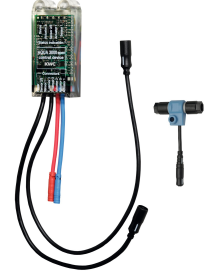

Elektronikmodul EM5 med ID 07040

2030041918
ACET2001