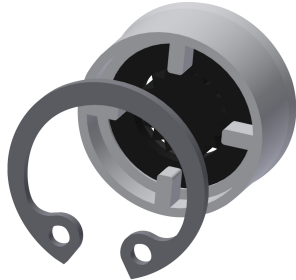

Flow controller 12.0 l/min

2000104783
ESHHE0002