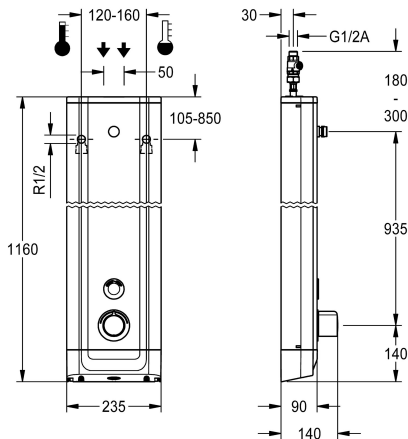

### KWC-No.

2030054250

F5E-Therm duschpanel av rostfritt stål för väggmontering med självstängande termostatbatteri och anslutningsstuds för duschhuvud. Elektronisk styrning, för anslutning till varm- och kallvatten. Funktionsblock med integrerad magnetventilpatron, termostat och förberedelse för bypass-magnetventilpatron (tillval) för programstyrd termisk desinfektion. Termostat med metallhandtag med inställbart och vridskyddat temperaturstopp, med möjlighet att genomföra manuell termisk desinfektion. Utförande helt i metall, synliga delar högblankt förkromade. Anslutningsstuds för separat nödvändigt KWC-duschhuvud DN 15 med förmonterad flödesregulator 9,0 l/min, hus av rostfritt stål med sublim funktionsyta och täcklock av plast. Knappsensor inklusive styrelektronik med start-/stoppfunktion och rengöringsavstängning.

Husmått 235 x 1160 x 90 mm (B x H x D)

Duschhuvud samt batteri eller nätdel plus förlängningskabel måste beställas separat.

## KWC F5E-Therm Stainless steel shower panel

**Modell-Linie: F5E | F5ET2020**  
Duschar | Elektronisk självstängande dusch

Typ av blandning	Med termostat
Övergripande djup	90 mm
Total höjd	1.160 mm
Total bredd	235 mm
Parametrisering	Fjärrkontroll
Kraft försörjnings anslutning	6-12-3000VDC
Kraftanslutning	Från toppen / baksidan
ATT-WS-POWTYPE	Övriga
ATT-WS-ROSETTES	Ja
Säkerhetsavstängning	Ja
Dusch rör dränering	Nej
Duschhuvud	för separat duschhuvud
med duschset	Nej
Ljud isolering	Nej
Ytfinish hölje	Satin yta
yt finish	Förkromad
Passande ytfinish	POLISHED
ATT-WS-TEMPERATURELIMIT	Ja
terminal för desinfektion	Ja
ATT-WS-TRANSFORMER	Nej
Typ av montering	Väggmontering
Typ av operation	Sensor styrning
Typ av sensor	Utan elektronisk sensor
Typ av dusch	Duschpanel
Volymlöde vid 3 bar	0.15 l/s
Vattenanslutning	HOSE
Vattenanslutning	Från toppen / baksidan
med tvålkopp	Nej
Accentfärg	Kromat utseende (glansigt)
Basfärg	STAINLESSSTEEL