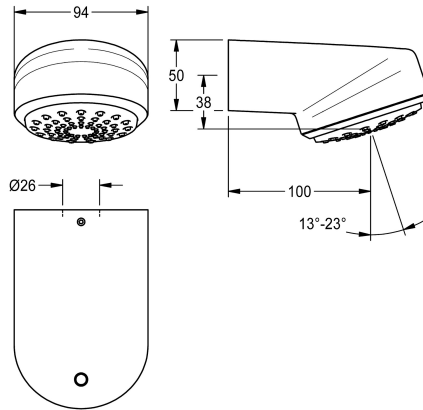

KWC AQUAJET-Comfort Sprchová hlavice pro sprchové panely F5

Modell-Linie: AQUAJET-COMFORT | SHAC0011
Sprchové armatury | Sprchové hlavice

KWC-No.

2030054254

AQUAJET-Comfort Sprchová hlavice pro sprchové panely F5

AQUAJET-Comfort Sprchová hlavice s plastovým podkladem trysek s plynule nastavitelným úhlem 13°-23°, systémem proti usazování vodního kamene a nízkou tvorbou aerosolu. K montáži na

sprchové panely a sprchy KWC s předmontovaným přípojovacím hrdlem DN 15, průměr 26 mm. Těleso leštěná chromovaná mosaz.

Technické údaje

Nominální průměr

DN 15

Nastavitelný úhel sklonu

ano

Typ

sprchová růžice roura

Typ připojení

PANEL

Typ sprchové hlavice

rozprašovací sprchová růžice

Náhradní díly

Regulátor průtoku 9,0 l/min

2000104782

ESHHE0001

Klíč na čelní otvory