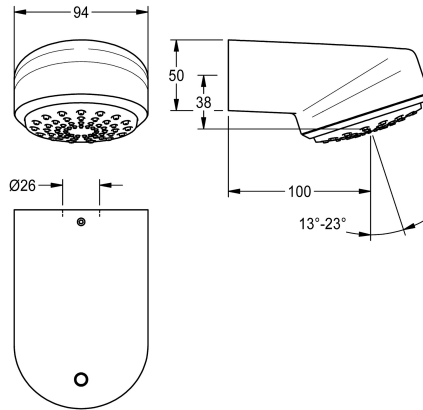

## KWC AQUAJET-Comfort Duschkopf für KWC Duschpaneele und -anlagen

Modell-Linie: AQUAJET-COMFORT | SHAC0011  
Duscharmaturen | Duschköpfe

### KWC-Nr.

**2030054254**

AQUAJET-Comfort Duschkopf für F5-Duschpaneele

AQUAJET-Comfort Duschkopf mit stufenlos winkelverstellbarem Kunststoffstrahlboden 13° - 23°, Antikalk-System und geringer Aerosolbildung. Zur Montage an KWC Duschpaneele und

Duschanlagen mit vormontiertem Anschlussstutzen DN 15, Durchmesser 26 mm. Gehäuse Messing poliert verchromt.

### Technische Daten

Nennweite
einstellbarer Neigungswinkel
Art
Art des Anschlusses
Art des Duschkopfes
IgPosNumber

DN 15
ja
Duschkopf
Duschpaneel
Duschkopf mit Kunststoffstrahl
63FJ81A