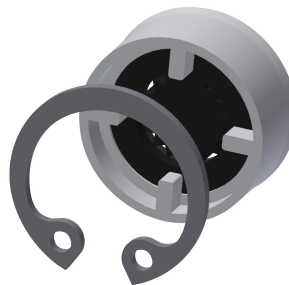

Ersatzteile

Stopfen

2030027581
ESHAC0002

O-Ring 21 x 2 mm

2000104627
ASXX2010

Durchflussmengenregler 9,0 l/min

2000104782
ESHHE0001

O-Ring 22 x 2 mm

2000104616
ASXX9014