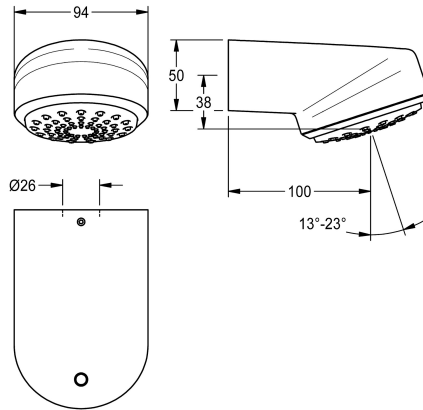

## KWC AQUAJET-Comfort Duschkopf für KWC Duschpaneele und -anlagen

Modell-Linie: AQUAJET-COMFORT | SHAC0011  
Duscharmaturen | Duschköpfe

### KWC-Nr.

**2030054254**

AQUAJET-Comfort Duschkopf für F5-Duschpaneele

AQUAJET-Comfort Duschkopf mit stufenlos winkelverstellbarem Kunststoffstrahlboden 13° - 23°, Antikalk-System und geringer Aerosolbildung. Zur Montage an KWC Duschpaneele und

Duschanlagen mit vormontiertem Anschlussstutzen DN 15, Durchmesser 26 mm. Gehäuse Messing poliert verchromt.

### Technische Daten

Nennweite
Einstellbarer Neigungswinkel
Art
Art Des Anschlusses
Art des Duschkopfes
teamNumber
sanitasTroeschNumber

DN 15
ja
Duschkopf
Duschpaneel
Duschkopf mit Kunststoffstrahl
811386
6713 366