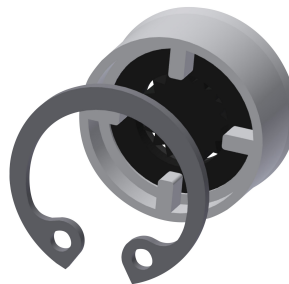

Ersatzteile

Stopfen

2030027581
ESHAC0002

O-Ring 21 x 2 mm

2000104627
ASXX2010

Durchflussmengenregler 9,0 l/min

2000104782
ESHHE0001

O-Ring 22 x 2 mm

2000104616
ASXX9014