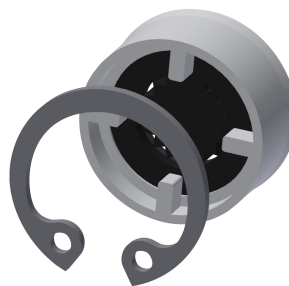

Ersatzteile

Stopfen

2030027581
ESHAC0002

O-Ring 21 x 2 mm

2000104627
ASXX2010

Durchflussmengenregler 9,0 l/min

2000104782
ESHHE0001

O-Ring 22 x 2 mm

2000104616
ASXX9014