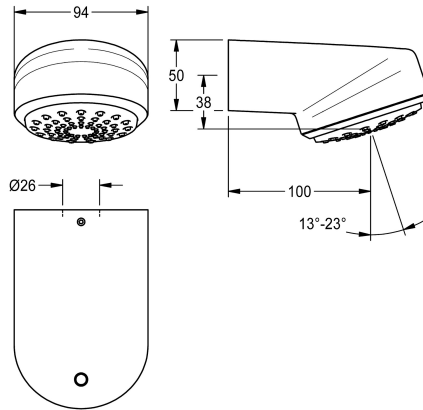

## KWC AQUAJET-Comfort Duschkopf für KWC Duschpaneele und -anlagen

Modell-Linie: AQUAJET-COMFORT | SHAC0011  
Duscharmaturen | Duschköpfe

### KWC-Nr.

**2030054254**

AQUAJET-Comfort Duschkopf für F5-Duschpaneele

AQUAJET-Comfort Duschkopf mit stufenlos winkelverstellbarem Kunststoffstrahlboden 13° - 23°, Antikalk-System und geringer Aerosolbildung. Zur Montage an KWC Duschpaneele und

Duschanlagen mit vormontiertem Anschlussstutzen DN 15, Durchmesser 26 mm. Gehäuse Messing poliert verchromt.

### Technische Daten

Nennweite
einstellbarer Neigungswinkel
Art
Art des Anschlusses
Art des Duschkopfes

DN 15
ja
Duschkopf
Duschpaneel
Duschkopf mit Kunststoffstrahl