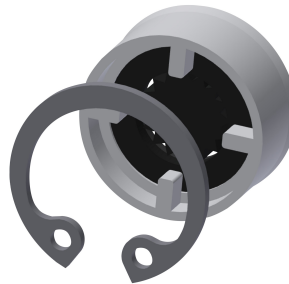

Ersatzteile

Stopfen

2030027581
ESHAC0002

O-Ring 21 x 2 mm

2000104627
ASXX2010

Durchflussmengenregler 9,0 l/min

2000104782
ESHHE0001

O-Ring 22 x 2 mm

2000104616
ASXX9014