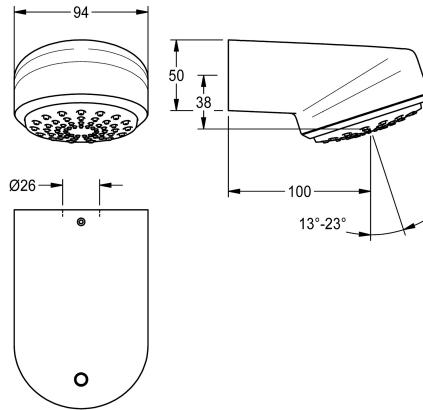

KWC AQUAJET-Comfort

Cabezal de ducha para paneles e instalaciones de ducha KWC

Modell-Linie: AQUAJET-COMFORT | SHAC0011

Duchas | Cabezal de ducha

KWC-No.

2030054254

Cabezal de ducha AQUAJET-Comfort para paneles de ducha F5

AQUAJET-Comfort Cabezal de ducha con parte inferior de plástico del rociador con ángulo ajustable de forma continua de 13 a -23 grados, con sistema antica y baja formación de aerosol. Para

montar en los paneles de ducha e instalaciones de ducha KWC con manguitos de conexión DN 15 premontados, diámetro 26 mm. Carcasa de latón cromado y pulido.

Datos técnicos

Diámetro de entrada
Ángulo de inclinación ajustable
Tipo
Tipo de conexión
Tipo de difusor

DN 15
Si
Cabezal de ducha
PANEL
Cabezal de ducha de spray

Piezas de recambio

Regulador de caudal 9,0 l/min