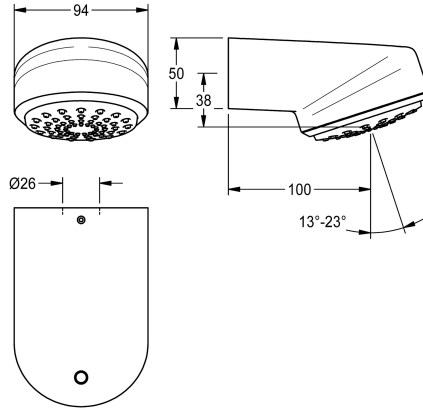

## KWC AQUAJET-Comfort

Suihkupää KWC-suihkupaneeliin ja -järjestelmiin

Modell-Linie: AQUAJET-COMFORT | SHAC0011

Suihkut ja suihkupaneelit | Suihkupäät

### KWC-No.

**2030054254**

AQUAJET-Comfort suihkupää F5-suihkupaneeliin

AQUAJET-Comfort-suihkupää, jossa portaattomasti 13° - 23° kulmaan säädettävä muovisuutin, kalkinestojärjestelmä ja alhainen aerosolin muodostus. Asennus KWC-suihkupaneeliin ja -

suihkujärjestelmiin, joissa on esiasennettu liitäntä DN 15, halkaisija 26 mm. Runko kromattua kiiltävää messinkiä.

### Tekniset tiedot

Nimellinen halkaisija

DN 15

Säädettävä kallistuskulma

Kyllä

Tyyppi

Suihkupää

Liitännän tyyppi