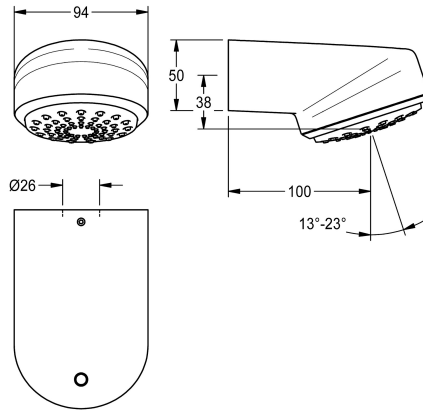

KWC AQUAJET-Comfort

Pommeau de douche pour panneaux et installations de douche KWC

Modell-Linie: AQUAJET-COMFORT | SHAC0011

Douches | Pomme de douche

KWC-No.

2030054254

Pommeau de douche AQUAJET-Comfort pour panneaux de douche F5

Pomme de douche AQUAJET-Comfort avec diffuseur en plastique à angle réglable continu 13° - 23°, système anti-calcaire et faible formation d'aérosols. Pour montage sur panneaux et installations de

douche KWC avec raccord DN 15 prémonté, diamètre 26 mm. Corps en laiton poli chromé.

Données techniques

Diamètre intérieur

DN 15

Inclinaison d'angle réglable

Oui

Type

Pomme de douche

Type de connection

PANEL

Type de tête de douche

Pomme de douche avec picots caoutchouc

Pièces de rechange

Regulateurs de debit 9,0 l/min

2000104782

ESHHE0001

Clé à ergot