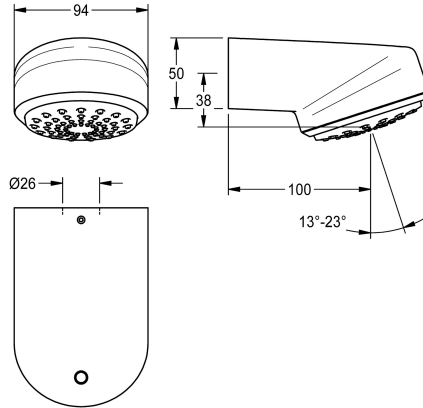

## KWC AQUAJET-Comfort

Pommeau de douche pour panneaux et installations de douche KWC

Modell-Linie: AQUAJET-COMFORT | SHAC0011

Douches | Pomme de douche

### KWC-No.

**2030054254**

Pommeau de douche AQUAJET-Comfort pour panneaux de douche F5

Pomme de douche AQUAJET-Comfort avec diffuseur en plastique à angle réglable continu 13° - 23°, système anti-calcaire et faible formation d'aérosols. Pour montage sur panneaux et installations de

douche KWC avec raccord DN 15 prémonté, diamètre 26 mm. Corps en laiton poli chromé.

### Données techniques

Diamètre intérieur
Inclinaison d'angle réglable
Type
Type de connection
Type de tête de douche
teamNumber
sanitasTroeschNumber

DN 15
Oui
Pomme de douche
PANEL
Pomme de douche avec picots caoutchouc
811386
6713 366