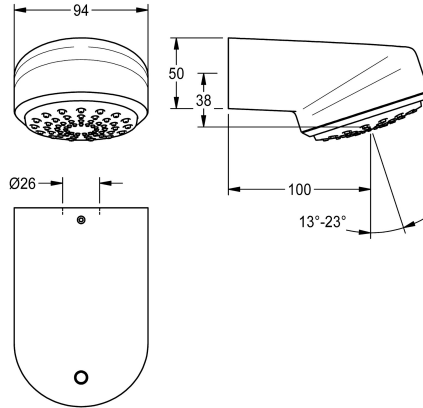

## KWC AQUAJET-Comfort Soffione per pannelli e impianti doccia KWC

Modell-Linie: AQUAJET-COMFORT | SHAC0011  
Rubinetterie per doccia | Soffioni doccia

### KWC-No.

**2030054254**

Soffione AQUAJET-Comfort per pannelli doccia F5

Soffione AQUAJET-Comfort con diffusore in plastica con angolo regolabile in continuo da 13 a 23 gradi, sistema anticalcare e scarsa formazione di aerosol. Per montaggio su pannelli doccia e

impianti doccia KWC con raccordo DN 15 preinstallato, diametro 26 mm. Alloggiamento in ottone cromato lucido.

### Dati tecnici

Diametro mandata
Angolo di inclinazione regolabile
Tipo
Tipo di connessione
Tipologia del soffione doccia
teamNumber
sanitasTroeschNumber

DN 15
Si
Soffione doccia
PANEL
Soffione doccia
811386
6713 366