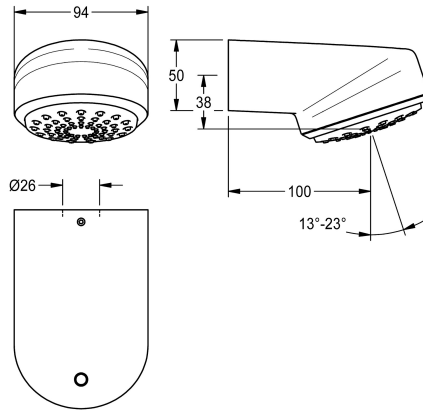

KWC AQUAJET-Comfort Soffione per pannelli e impianti doccia KWC

Modell-Linie: AQUAJET-COMFORT | SHAC0011
Rubinetterie per doccia | Soffioni doccia

KWC-No.

2030054254

Soffione AQUAJET-Comfort per pannelli doccia F5

Soffione AQUAJET-Comfort con diffusore in plastica con angolo regolabile in continuo da 13 a 23 gradi, sistema anticalcare e scarsa formazione di aerosol. Per montaggio su pannelli doccia e

impianti doccia KWC con raccordo DN 15 preinstallato, diametro 26 mm. Alloggiamento in ottone cromato lucido.

Dati tecnici

Diametro mandata

DN 15

Angolo di inclinazione regolabile

Si

Tipo

Soffione doccia

Tipo di connessione

PANEL

Tipologia del soffione doccia

Soffione doccia

Pezzi di ricambio

Regolatori di portata 9,0 l/min

2000104782

ESHHE0001

Chiave per cartucce