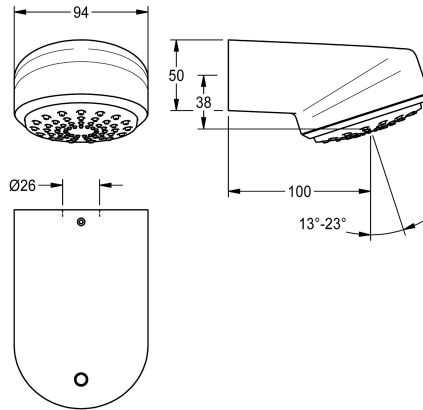

## KWC AQUAJET-Comfort Douchekop voor KWC douchepanelen en -systemen

Modell-Linie: AQUAJET-COMFORT | SHAC0011  
Douches | Douchekoppen

### KWC-No.

**2030054254**

AQUAJET-Comfort douchekop voor F5-douchepanelen

AQUAJET-Comfort douchekop met traploos in hoek verstelbare kunststof straalbodem 13° - 23°, met antikalksysteem en geringe aerosolvorming. Voor montage aan KWC-douchepanelen met

voorgemonteerd aansluitstuk DN 15, diameter 26 mm, behuizing verchroomd gepolijst messing.

### Technical Data

Diameter nominaal

DN 15

Verstelbare schuine hoek

Ja

Type

Douchekop

Type aansluiting