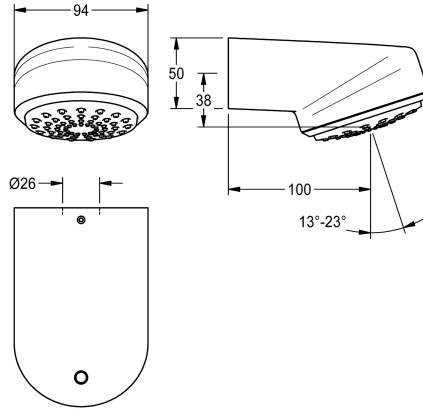

KWC AQUAJET-Comfort Douchekop voor KWC douchepanelen en -systemen

Modell-Linie: AQUAJET-COMFORT | SHAC0011
Douches | Douchekoppen

KWC-No.

2030054254

AQUAJET-Comfort douchekop voor F5-douchepanelen

AQUAJET-Comfort douchekop met traploos in hoek verstelbare kunststof straalbodem 13° - 23°, met antikalksysteem en geringe aerosolvorming. Voor montage aan KWC-douchepanelen met

voorgemonteerd aansluitstuk DN 15, diameter 26 mm, behuizing verchroomd gepolijst messing.

Technical Data

Diameter nominaal

DN 15

Verstelbare schuine hoek

Ja

Type

Douchekop

Type aansluiting

PANEL

Type douchekop

Spreid douchekop